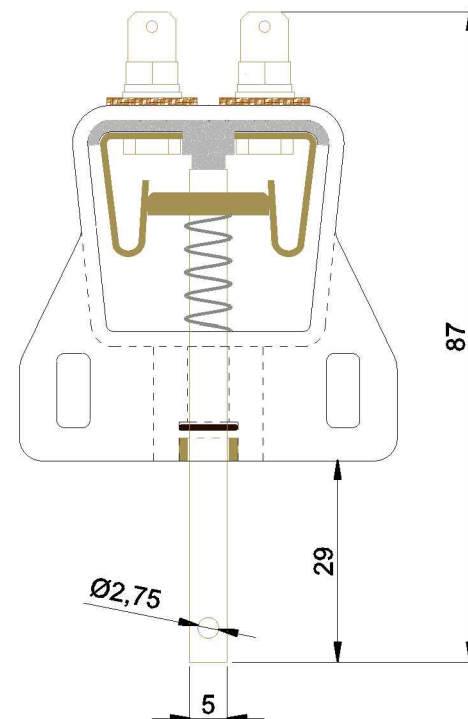

Art. 08.0801 Interruttore NO

Art. 08.0802 Interruttore NC

Disegnato da: Bigi Carlo	Data: 15-07-2021	Note:
Scala: 1:1	Rev.: 0	

	LMT srl	Descrizione: Interruttore GT Art. 08.0801 - Art. 08.0802
	Via Minatori di Marcinelle, 1 35010 Ronchi di Villafranca (PD)	