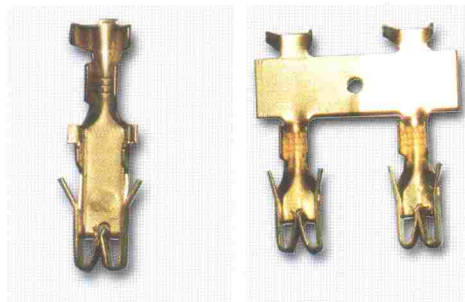

**CONNETTORI A FORCELLA
PASSO 5 mm**

07.0480
sez. cavo 0,5-1,5

07.0481
sez. cavo 0,5-1,5

CONNETTORI PORTAFUSIBILI

07.0484
sez. cavo 0,5-1,5

07.0485
sez. cavo 0,5-1,5

**CONNETTORI ECONOSEAL
(IVECO)**

07.3008
sez. cavo 0,5-1,5

07.3009
sez. cavo 0,5-1,5

CONNETTORI LABINAL

07.3014
sez. cavo 0,5-1,5

07.3018
sez. cavo 0,5-1,5

TERMINALI ANTISFILAMENTO

07.3019
sez. cavo 4,0-6,0

07.3020
sez. cavo 2,5-4

07.3021
sez. cavo 0,5-1,0

CONNETTORI MATE-N-LOCK

07.3035
sez. cavo 0,5-1,5

07.3036
sez. cavo 0,5-1,5

07.3037
sez. cavo 1,0-2,5

07.3038
sez. cavo 1,0-2,5

SERIE 630

07.3047
sez. cavo 2,5-4,0

07.3047/1
sez. cavo 2,5-4,0

CONNETTORI A TENUTA STAGNA

SERIE 150 SUPERSEAL

07.3043
sez. cavo 0,5-1,5

07.3044
sez. cavo 0,5-1,5

SERIE 280

07.3070/R
dia. cavo 2,8-3,3

07.3045
sez. cavo 1,0-2,5

07.3046
sez. cavo 01,0-2,5