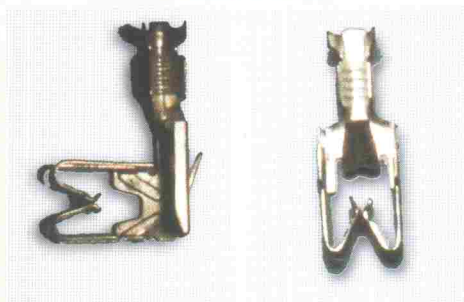

**CONNETTORI A FORCELLA
PASSO 5 mm**

07.0480
sez. cavo 0,5-1,5

07.0481
sez. cavo 0,5-1,5

CONNETTORI PORTAFUSIBILI

07.0484
sez. cavo 0,5-1,5

07.0485
sez. cavo 0,5-1,5

**CONNETTORI ECONOSEAL
(IVECO)**

07.3008
sez. cavo 0,5-1,5

07.3009
sez. cavo 0,5-1,5

CONNETTORI LABINAL

07.3014
sez. cavo 0,5-1,5

07.3018
sez. cavo 0,5-1,5

TERMINALI ANTISFILAMENTO

07.3019
sez. cavo 4,0-6,0

07.3020
sez. cavo 2,5-4

07.3021
sez. cavo 0,5-1,0

CONNETTORI MATE-N-LOCK

07.3035
sez. cavo 0,5-1,5

07.3036
sez. cavo 0,5-1,5

07.3037
sez. cavo 1,0-2,5

07.3038
sez. cavo 1,0-2,5

SERIE 630

07.3047
sez. cavo 2,5-4,0

07.3047/1
sez. cavo 2,5-4,0

CONNETTORI A TENUTA STAGNA

SERIE 150 SUPERSEAL

07.3043
sez. cavo 0,5-1,5

07.3044
sez. cavo 0,5-1,5

SERIE 280

07.3070/R
dia. cavo 2,8-3,3

07.3045
sez. cavo 1,0-2,5

07.3046
sez. cavo 01,0-2,5