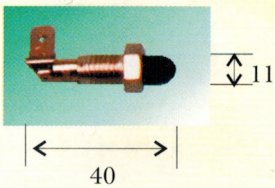

INTERRUTTORI A PULSANTE
PRESS SWITCHES
DRUCKSCHALTER
INTERRUPTEURS A POUSSOIR

ART. 08.0355

Interruttore a pulsante per avviamento

ART. 08.0357

Interruttore a pulsante per avviamento

ART. 08.0559

Interruttore a pulsante
Autofilettante a bandiera

ART. 08.0561

Interruttore a pulsante
Autofilettante diritto corto

ART. 08.0562

Interruttore a pulsante
Autofilettante dritto lungo

ART. 08.0563

Interruttore a pulsante bianco

ART. 08.0564

Interruttore a pulsante nero