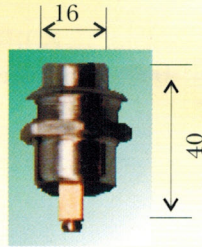

INTERRUTTORI A PULSANTE
PRESS SWITCHES
DRUCKSCHALTER
INTERRUPTEURS A POUSSOIR

ART. 08.0355

Interruttore a pulsante per avviamento

ART. 08.0357

Interruttore a pulsante per avviamento

ART. 08.0559

Interruttore a pulsante
Autofilettante a bandiera

ART. 08.0561

Interruttore a pulsante
Autofilettante diritto corto

ART. 08.0562

Interruttore a pulsante
Autofilettante dritto lungo

ART. 08.0563

Interruttore a pulsante bianco

ART. 08.0564

Interruttore a pulsante nero

ART. 08.0565

Interruttore a pulsante bianco corpo cromato

ART. 08.0574

Interruttore a pulsante

ART. 08.0575

Interruttore a pulsante

**INTERRUTTORI A PULSANTE
PRESS SWITCHES
DRUCKSCHALTER
INTERRUPTEURS A POUSSOIR**