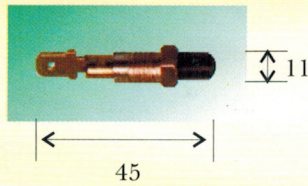

INTERRUTTORI A PULSANTE
PRESS SWITCHES
DRUCKSCHALTER
INTERRUPTEURS A POUSSOIR

ART. 08.0355

Interruttore a pulsante per avviamento

ART. 08.0357

Interruttore a pulsante per avviamento

ART. 08.0559

Interruttore a pulsante
Autofilettante a bandiera

ART. 08.0561

Interruttore a pulsante
Autofilettante diritto corto

ART. 08.0562

Interruttore a pulsante
Autofilettante dritto lungo

ART. 08.0563

Interruttore a pulsante bianco

ART. 08.0564

Interruttore a pulsante nero