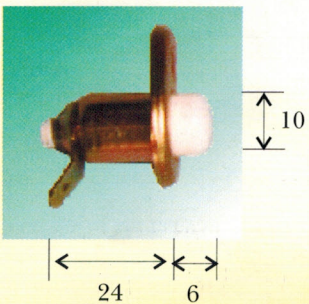

INTERRUTTORI A PULSANTE
PRESS SWITCHES
DRUCKSCHALTER
INTERRUPTEURS A POUSSOIR

ART. 08.0355

Interruttore a pulsante per avviamento

ART. 08.0357

Interruttore a pulsante per avviamento

ART. 08.0559

Interruttore a pulsante
Autofilettante a bandiera

ART. 08.0561

Interruttore a pulsante
Autofilettante diritto corto

ART. 08.0562

Interruttore a pulsante
Autofilettante dritto lungo

ART. 08.0563

Interruttore a pulsante bianco

ART. 08.0564

Interruttore a pulsante nero

ART. 08.0565

Interruttore a pulsante bianco corpo cromato

ART. 08.0574

Interruttore a pulsante

ART. 08.0575

Interruttore a pulsante

**INTERRUTTORI A PULSANTE
PRESS SWITCHES
DRUCKSCHALTER
INTERRUPTEURS A POUSSOIR**