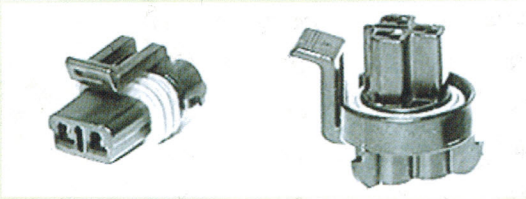

07.3081

GOMMINO

07.3071/R  
cavo 2,0 - 2,9 mm

**SERIE 280 METRI-PACK**

**PORTAFEMMINE**

- 07.3170 1 via
- 07.3172 2 vie
- 07.3174 3 vie
- 07.3174/C Circol

**TERMINALE**

07.3045

**GOMMINO**

07.3072/V  
cavo 2,0-2,8 mm

**PORTAMASCHI**

- 07.3171 1 via
- 07.3173 2 vie
- 07.3175 3 vie

**TERMINALE**

07.3046

**GOMMINO**

07.3072/Gr  
cavo 2,8-3,5 mm